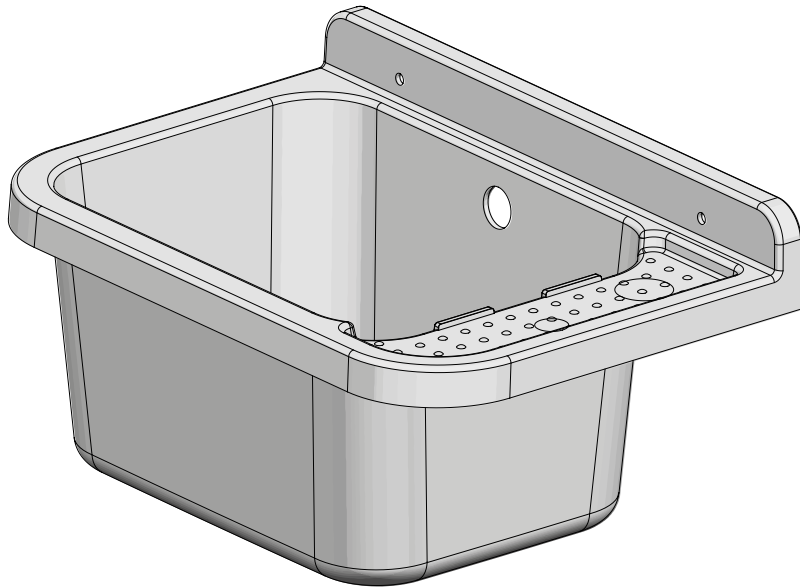

PILOZZO 50

ART. 2051 – 2051G – 2051M

Articoli / Articles

2051 – Pilozzo 50 bianco

2051G – Pilozzo 50 grigio

2051M – Pilozzo 50 marmo

Dimensioni (mm)

Campo di applicazione

Installazione interna o esterna

Field of application

Internal or external installation

Caratteristiche

Ideale per esterni, non teme agenti atmosferici
Resistente agli acidi e agli aggressori chimici
Realizzato in materiale idoneo per alimenti
Materiale plastico anti UV, non scolora nel tempo
Totalmente lavabile
Imballaggio singolo salvaspazio, impilabile

Informazioni tecniche

Materiale : polipropilene lucido

Capacità : 13,5 litri

Dimensioni: 50 x 34 x h 21 cm

Sporgenza dal muro: 34 cm

Technical Information

Material : polished polypropylene

Capacity : 13,5 litri

Dimensions: 50 x 34 x h 21 cm

Projection from wall: 34 cm

Dotazione

Kit di fissaggio a parete
Viti a testa esagonale
Coprivite
Doppia staffa di supporto
Sifone con tubo estensibile con dado in plastica 1"1/4
e uscita Ø32 e Ø40
Piletta con troppopieno e tappo di copertura