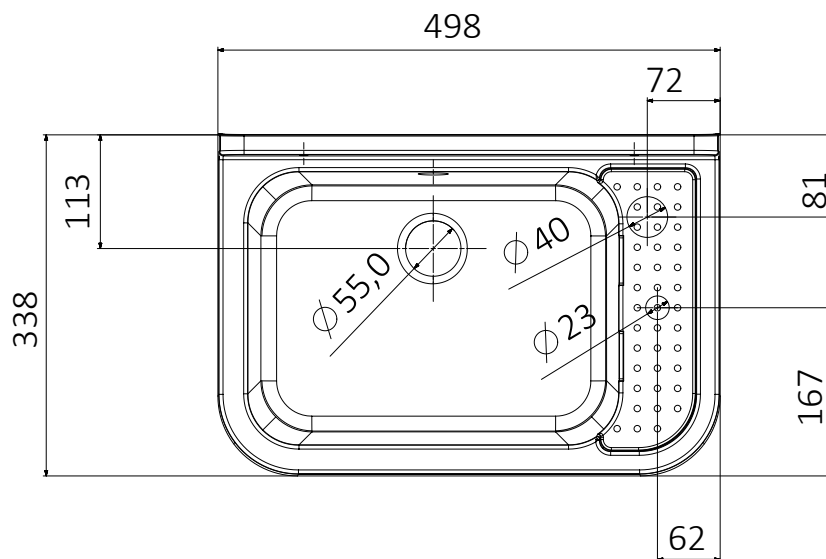

PILOZZO 50

ART. 2051 – 2051G – 2051M

Articoli / Articles

2051 – Pilozzo 50 bianco

2051G – Pilozzo 50 grigio

2051M – Pilozzo 50 marmo

Dimensioni (mm)

Campo di applicazione

Informazioni tecniche

Materiale : polipropilene lucido

Capacità : 13,5 litri

Dimensioni: 50 x 34 x h 21 cm

Sporgenza dal muro: 34 cm

Technical Information

Material : polished polypropylene

Capacity : 13,5 litri

Dimensions: 50 x 34 x h 21 cm

Projection from wall: 34 cm

Dotazione

Kit di fissaggio a parete
Viti a testa esagonale
Coprivite
Doppia staffa di supporto
Sifone con tubo estensibile con dado in plastica 1"1/4
e uscita Ø32 e Ø40
Piletta con troppopieno e tappo di copertura