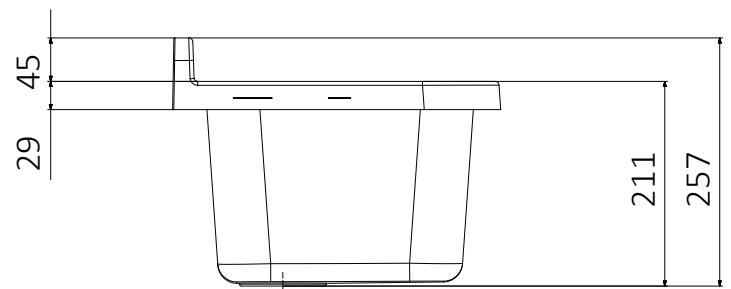

PILOZZO 50

ART. 2051 – 2051G – 2051M

Articoli / Articles

2051 – Pilozzo 50 bianco

2051G – Pilozzo 50 grigio

2051M – Pilozzo 50 marmo

Dimensioni (mm)

Campo di applicazione

Informazioni tecniche

Materiale : polipropilene lucido

Capacità : 13,5 litri

Dimensioni: 50 x 34 x h 21 cm

Sporgenza dal muro: 34 cm

Technical Information

Material : polished polypropylene

Capacity : 13,5 litri

Dimensions: 50 x 34 x h 21 cm

Projection from wall: 34 cm

Dotazione

Kit di fissaggio a parete
Viti a testa esagonale
Coprivite
Doppia staffa di supporto
Sifone con tubo estensibile con dado in plastica 1"1/4
e uscita Ø32 e Ø40
Piletta con troppopieno e tappo di copertura