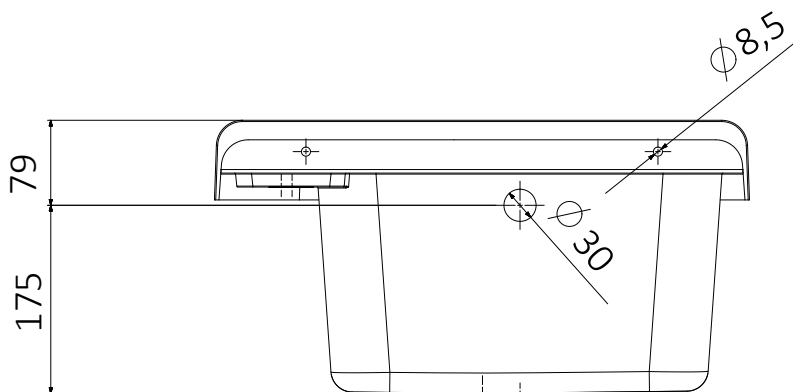

PILOZZO 50

ART. 2051 – 2051G – 2051M

Articoli / Articles

2051 – Pilozzo 50 bianco

2051G – Pilozzo 50 grigio

2051M – Pilozzo 50 marmo

Dimensioni (mm)

Campo di applicazione

Informazioni tecniche

Materiale : polipropilene lucido

Capacità : 13,5 litri

Dimensioni: 50 x 34 x h 21 cm

Sporgenza dal muro: 34 cm

Technical Information

Material : polished polypropylene

Capacity : 13,5 litri

Dimensions: 50 x 34 x h 21 cm

Projection from wall: 34 cm

Dotazione

Kit di fissaggio a parete
Viti a testa esagonale
Coprivite
Doppia staffa di supporto
Sifone con tubo estensibile con dado in plastica 1"1/4
e uscita Ø32 e Ø40
Piletta con troppopieno e tappo di copertura